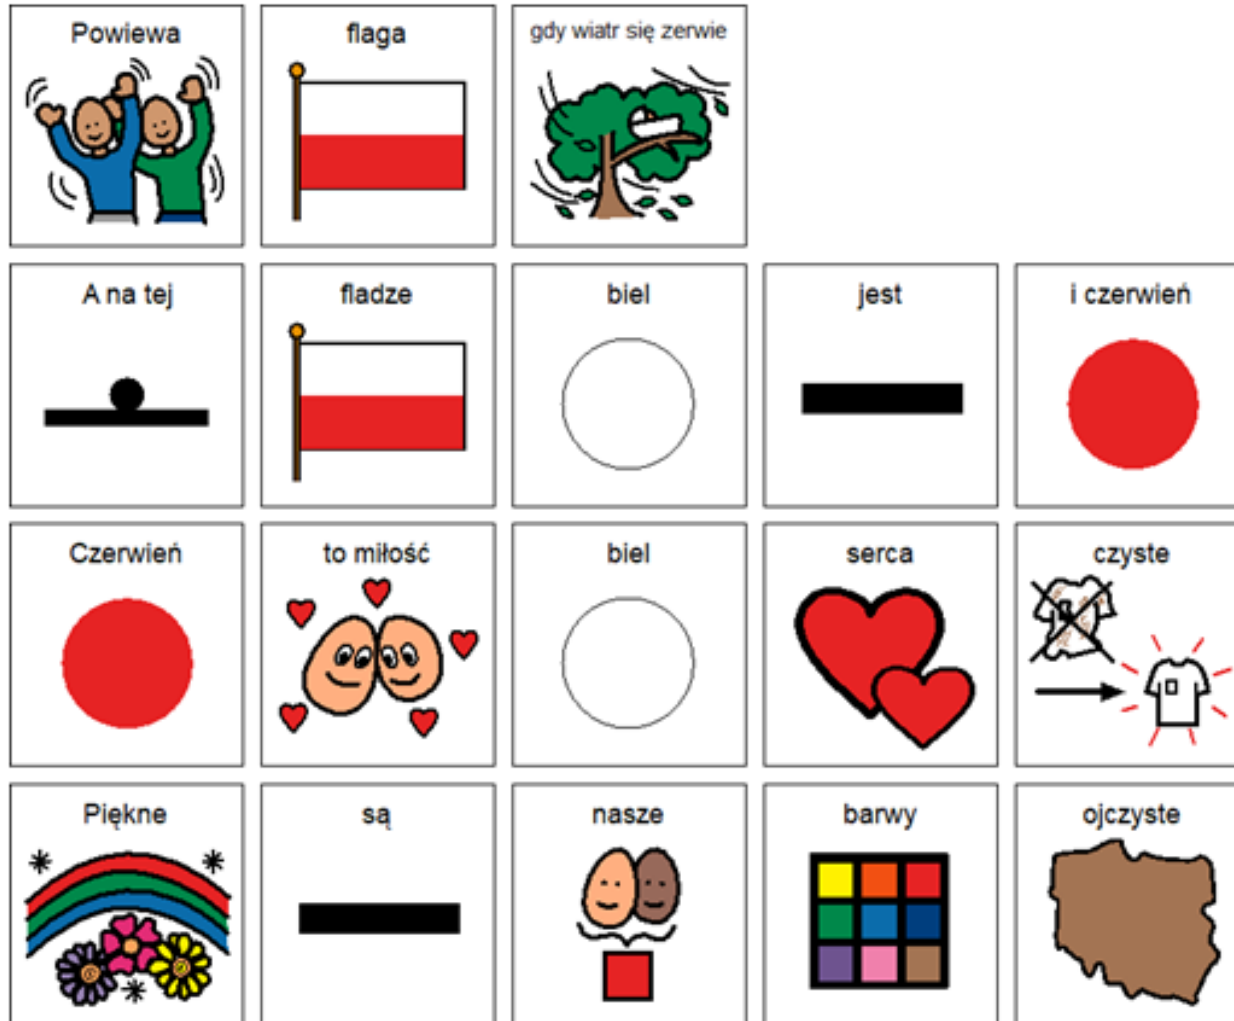

Flaga Polski

Godło Polski

wskaż

który ptak?

Godło Polski

wskaż

co?

ma

orzeł

MAZUREK DĄBROWSKIEGO

POLSKA WALUTA

flaga

godło

hymn

SĄSIEDZI POLSKI

kolorować

Niemcy

Rosja

Litwa

Polska

Białoruś

Czechy

Słowacja

Ukraina