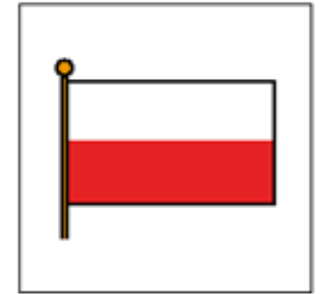

Flaga Polski

Godło Polski

wskaż

który ptak?

Godło Polski

wskaż

co?

ma

orzeł

MAZUREK DĄBROWSKIEGO

POLSKA WALUTA

flaga

godło

hymn

SĄSIEDZI POLSKI

kolorować

Niemcy

Rosja

Litwa

Polska

Białoruś

Czechy

Słowacja

Ukraina